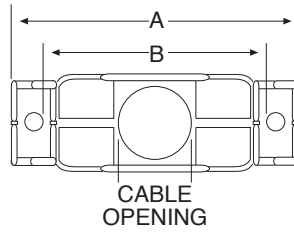

Hoods

Low Cost Metal Hood Cable Assembly Connectors

RUBBER STRAIN RELIEF GROMMETS

| Size | G1 | G2 | G3 | G4 | G5 | H | I | J | K |
|------|------|-------|-------|-------|-------|-------|-------|-------|------|
| 9 | 5.00 | 6.00 | 7.00 | 8.00 | 9.00 | 10.00 | 12.00 | 9.70 | 2.30 |
| 15 | 5.00 | 6.00 | 7.00 | 8.00 | 9.00 | 10.00 | 12.00 | 9.70 | 2.30 |
| 25 | 6.00 | 7.00 | 8.00 | 9.00 | 10.00 | 12.00 | 14.00 | 9.70 | 2.30 |
| 37 | 8.50 | 10.00 | 11.50 | 13.00 | 14.95 | 16.00 | 18.00 | 15.50 | 2.30 |
| 50 | 8.50 | 10.00 | 11.50 | 13.00 | 14.95 | 16.00 | 18.00 | 15.50 | 2.30 |

| Size | A | B |
|------|-------|-------|
| 9 | 31.40 | 24.99 |
| 15 | 40.20 | 33.32 |
| 25 | 53.70 | 47.04 |
| 37 | 69.20 | 63.50 |
| 50 | 66.80 | 61.30 |

for more information call
01344 304123