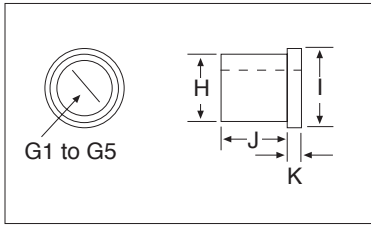

Hoods

Low Cost Metal Hood Cable Assembly Connectors

RUBBER STRAIN RELIEF GROMMETS

| Size | G1 | G2 | G3 | G4 | G5 | H | I | J | K |
|------|------|-------|-------|-------|-------|-------|-------|-------|------|
| 9 | 5.00 | 6.00 | 7.00 | 8.00 | 9.00 | 10.00 | 12.00 | 9.70 | 2.30 |
| 15 | 5.00 | 6.00 | 7.00 | 8.00 | 9.00 | 10.00 | 12.00 | 9.70 | 2.30 |
| 25 | 6.00 | 7.00 | 8.00 | 9.00 | 10.00 | 12.00 | 14.00 | 9.70 | 2.30 |
| 37 | 8.50 | 10.00 | 11.50 | 13.00 | 14.95 | 16.00 | 18.00 | 15.50 | 2.30 |
| 50 | 8.50 | 10.00 | 11.50 | 13.00 | 14.95 | 16.00 | 18.00 | 15.50 | 2.30 |

| Size | A | B |
|------|-------|-------|
| 9 | 31.40 | 24.99 |
| 15 | 40.20 | 33.32 |
| 25 | 53.70 | 47.04 |
| 37 | 69.20 | 63.50 |
| 50 | 66.80 | 61.30 |

for more information call
01344 304123